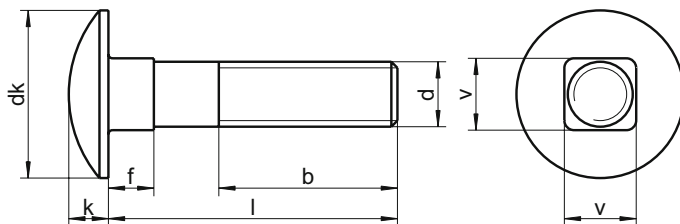

Mushroom head square neck bolts

dk min.	12,45	15,45	19,35	23,35	29,35	37,20
f min.	2,90	3,40	4,40	5,40	7,25	11,10
k min.	2,70	3,12	4,12	4,62	6,05	8,05
v min.	4,52	5,52	7,42	9,42	11,30	15,30
b ≤ 125	16	18	22	26	30	38
b > 125	22	24	28	32	36	44
Length / Ø	M5	M6	M8	M10	M12	M16
12		▲●				
16	▲●	▲●	▲●	▲●		
20	▲●	▲●	▲●	▲●		
25	▲●	▲●	▲●	▲●	▲●	
30	▲●	▲●	▲●	▲●	▲●	
35	▲●	▲●	▲●	▲●	▲●	
40	▲●	▲●	▲●	▲●	▲●	▲●
45	▲●	▲●	▲●	▲●	▲●	▲●
50	▲●	▲●	▲●	▲●	▲●	▲●
55	▲●	▲●	▲●	▲●	▲●	▲●
60	▲●	▲●	▲●	▲●	▲●	▲●
65	▲●	▲●	▲●	▲●	▲●	▲●
70	▲●	▲●	▲●	▲●	▲●	▲●
75	▲●	▲●	▲●	▲●	▲●	▲●
80	▲●	▲●	▲●	▲●	▲●	▲●
90		▲●	▲●	▲●	▲●	▲●
100		▲●	▲●	▲●	▲●	▲●
110		▲●	▲●	▲●	▲●	▲●
120		▲●	▲●	▲●	▲●	▲●
130		▲●	▲●	▲●	▲●	▲●
140		▲●	▲●	▲●	▲●	▲●
150			▲●	▲●	▲●	▲●
160			▲●	▲●	▲●	▲●
170			▲●	▲●	▲●	▲●
180			▲●	▲●	▲●	▲●
200			▲●	▲●	▲●	▲●
SU	200	200 ≥ 60 100	100 ≥ 70 50	100 ≥ 50 50	50	25

■ A1 / ▲ A2 / ● A4 | SU: Sales unit | All measurements in mm | Other dimensions on request.